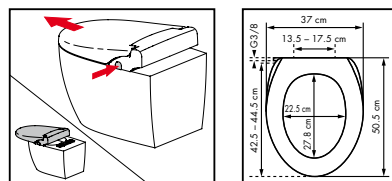

Passform

Der Lavalino ist universell und auf vielen handelsüblichen WC-Anlagen einsetzbar.

EASY CLEANING mit Einknopfdrucktechnik