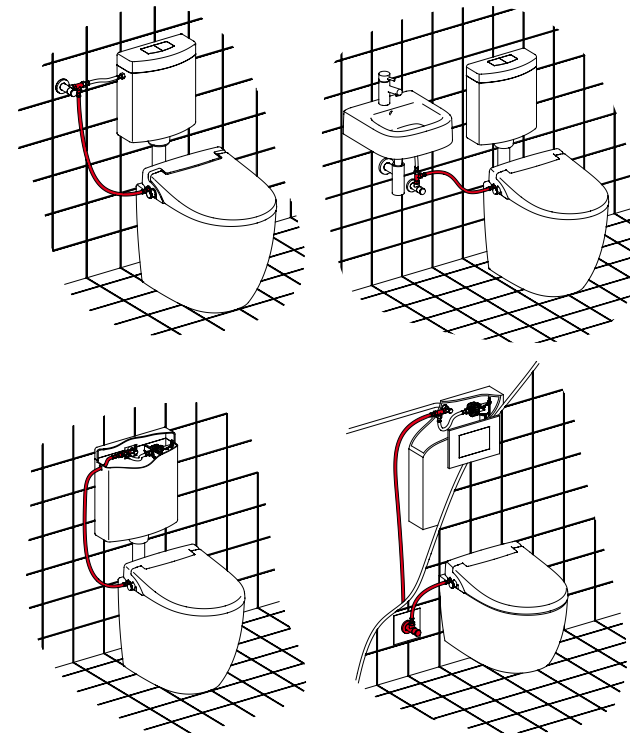

Der Lavalino ermöglicht es, dass wir uns auch zwischendurch nach jedem Toilettengang durch einen frischen Wasserstrahl sauber und gepflegt fühlen.

Er hat eine eingebaute Duschfunktion WASH and CLEAN für die Hygiene des Intimbereiches.

Absenkautomatik

Sitz und Deckel schliessen dank der SLOW-MOTION Funktion durch einfaches Antippen leise und sanft.

Hochwertige Materialien

Der Lavalino verbindet ästhetisches Design mit hoher Funktionalität. Duroplast ist ein über viele Jahre bewährtes Material, das insbesondere zur Erstellung hochwertiger WC-Sitze verwendet wird. Das Material vergilbt nicht, ist schlag- und kratzfest, glutbeständig und lässt sich leicht reinigen.

Passform

Der Lavalino ist universell und auf vielen handelsüblichen WC-Anlagen einsetzbar.

EASY CLEANING mit Einknopfdrucktechnik

Installation

Einfache Montage und Wasseranschluss dank mitgeliefertem T-Stück. Der Lavalino ist ohne Stromanschluss einfach und individuell zu bedienen und läuft über einen Wasseranschluss.

T-Stück, IG x AG x AG 3/8", zur Wasserentnahme am Eckventil im Lieferumfang enthalten. Ohne Anschlusschläuche.

diaqua[®]
bathroom accessories