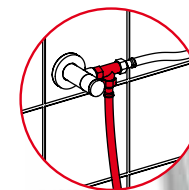

Absenkautomatik

Sitz und Deckel schliessen dank der SLOW-MOTION Funktion durch einfaches Antippen leise und sanft.

Hochwertige Materialien

Der Lavalino verbindet ästhetisches Design mit hoher Funktionalität. Duroplast ist ein über viele Jahre bewährtes Material, das insbesondere zur Erstellung hochwertiger WC-Sitze verwendet wird. Das Material vergilbt nicht, ist schlag- und kratzfest, glutbeständig und lässt sich leicht reinigen.

Passform

Der Lavalino ist universell und auf vielen handelsüblichen WC-Anlagen einsetzbar.

EASY CLEANING mit Einknopfdrucktechnik

Installation

Einfache Montage und Wasseranschluss dank mitgeliefertem T-Stück. Der Lavalino ist ohne Stromanschluss einfach und individuell zu bedienen und läuft über einen Wasseranschluss.

T-Stück, IG x AG x AG 3/8", zur Wasserentnahme am Eckventil im Lieferumfang enthalten. Ohne Anschlusschläuche.

diaqua[®]
bathroom accessories